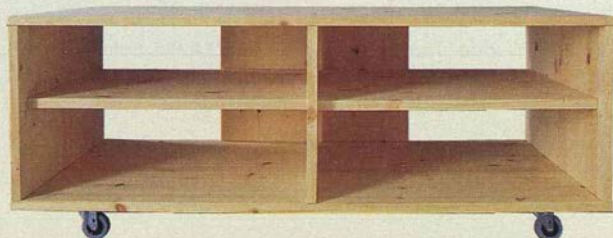

NARTORP vitrinskåp
1.195,-

NARTORP Vitrinskåp.
Björkfanér/härdat glas
45x40 cm, höjd 188 cm
1.195,- exkl belysning.

MÅRD förvarings-
back. Polypropylen
99,- **RULLMÅRD**
hjul **26,-/4 st**

LACK avlast-
ningsbord.
Björkfanér.
110x45 cm,
höjd 70 cm
399,-

PUCK väckarklocka. ABS plast **149,-**

ALLIANS skål Ø25 cm. Anodiserad,
återvunnen aluminium **39,-**

SOPRAN/HEMMA
taklampa. Papper.
Ø45 cm **109,-**

HÄR ÄR **alla** **nyheter** **GODA**

FLEN fätölj med klädsel Ala vit
1.695,- 72x89 cm.
Sitt höjd 43 cm.

RÅÄ fätölj.
Skiktlimmad bok/
björk/lackerat stål.
55x56x72 cm, sitt-
höjd 44 cm **399,-**

Här bor det personliga och aktiva ihop med det stilrena. Något för dig som gärna struntar i traditionerna. **KUBIST** förvaring i björkfanér **7.060,-** exkl belysning. Se sidan 260. **KARLSHAMN** soffa 3-sits med klädsel Fridbo mellanbrun **6.750,-** Se sidan 227. **LACK** soffbord 55x55 cm, blå **149,-** björk **199,-** Vit, svart **98,-** Se sidan 249. **PELTO** matbord 150x85 cm **2.495,-** Se sidan 276. **NEVIL** stol **249,-** **KUBIST** TV-bänk i björkfanér **845,-** **IKEA/PS** sittkudde Ottarp mörkblå **625,-** **IKEA/PS** bokhylla med påbyggnadsdel i björkfanér. 176x33cm, höjd 103 cm **2.490,-** **RÅÅ** fätölj **399,-** Se sidan 12. **OSBY** handknuten matta. 180x240 cm **2.790,-**